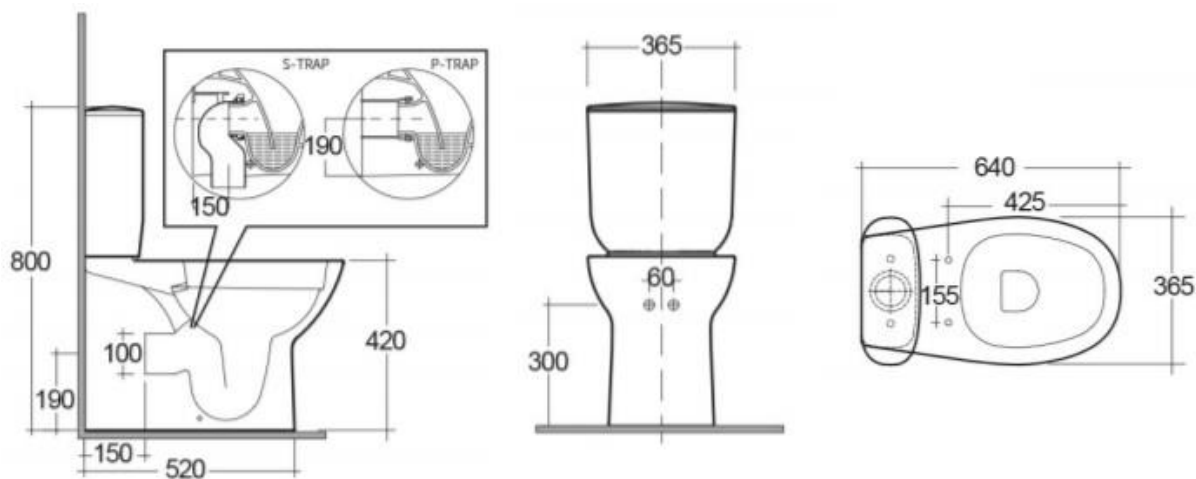

Descrizione	WC monoblocco RIMLESS + cassetta con batteria
Colore	Bianco
Codice fornitore	MORWC1146AWHA
Codice catalogo	202 330 327
Peso	21 kg

LO PRESTI
casa arredò