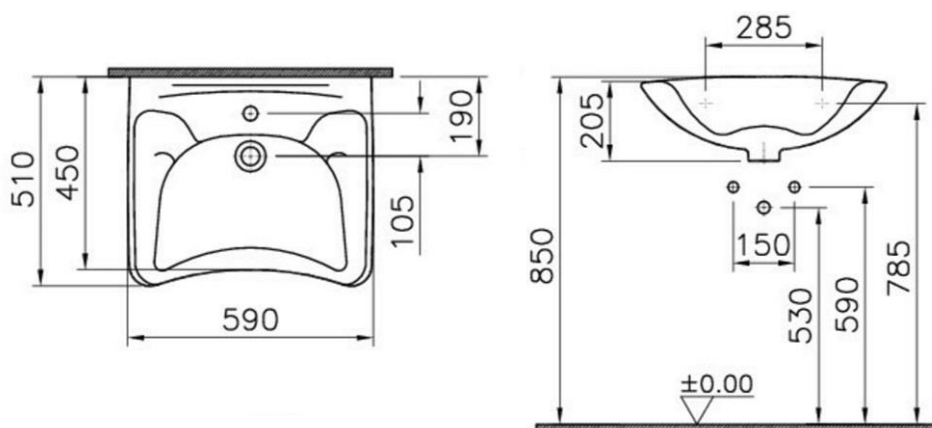

Descrizione	Lavabo da 60 cm
Colore	Bianco
Codice fornitore	6147B003-0001
Codice catalogo	210 047 001
Peso	-

LO PRESTI
casa arredò