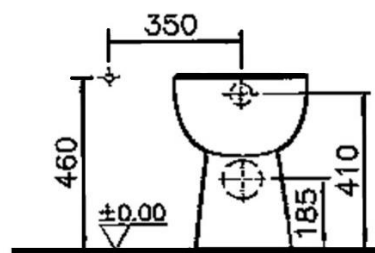

Descrizione	WC con scarico a parete
Colore	Bianco
Codice fornitore	5819L003-0087
Codice catalogo	210 047 022
Peso	-

LO PRESTI  
casa arredò

[www.casaarredolopresti.it](http://www.casaarredolopresti.it)