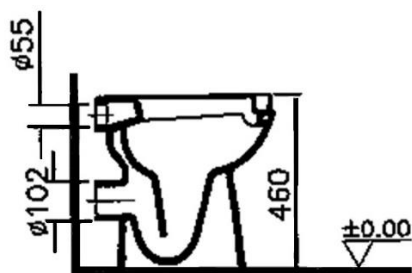

Descrizione	WC con scarico a parete
Colore	Bianco
Codice fornitore	5819L003-0087
Codice catalogo	210 047 022
Peso	-

LO PRESTI  
casa arredò

[www.casaarredolopresti.it](http://www.casaarredolopresti.it)