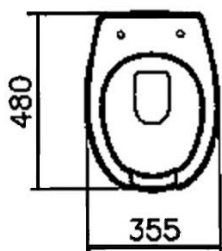

Descrizione	WC con scarico a parete
Colore	Bianco
Codice fornitore	5819L003-0087
Codice catalogo	210 047 022
Peso	-

LO PRESTI  
casa arredò

[www.casaarredolopresti.it](http://www.casaarredolopresti.it)