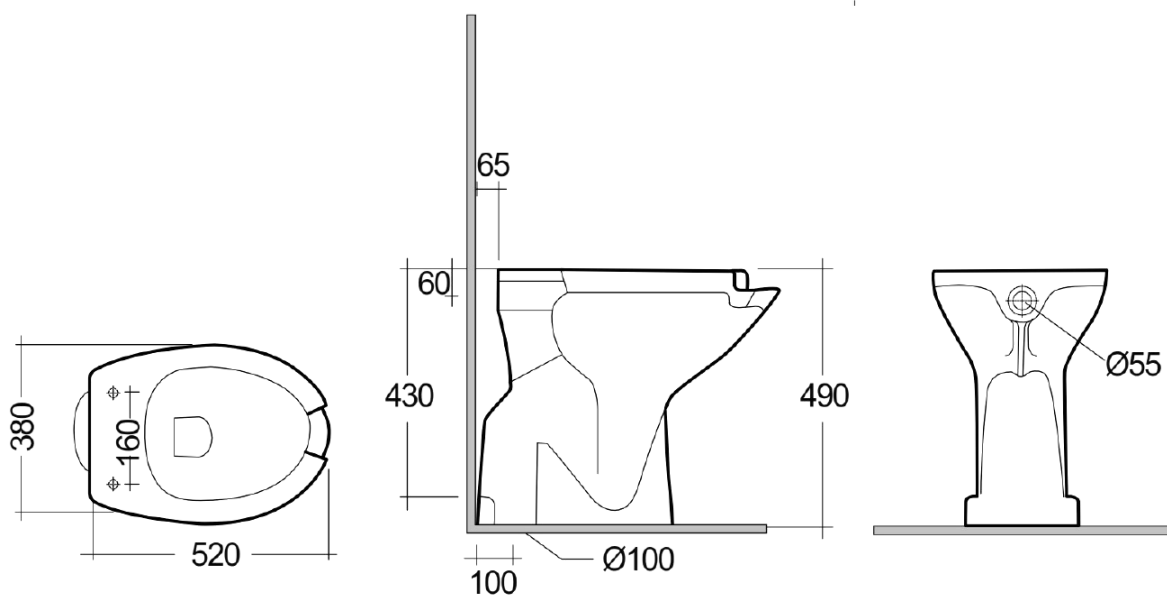

Descrizione	WC scarico terra per disabili
Colore	Bianco
Codice fornitore	BEWC00003
Codice catalogo	210 330 021
Peso	26 kg

LO PRESTI
casa arredò