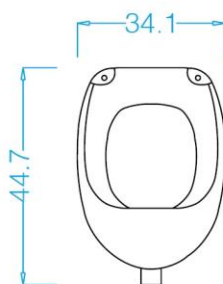

Descrizione	Orinatoio
Colore	Bianco
Codice fornitore	-
Codice catalogo	225 118 001
Peso	-

LO PRESTI
casa arredò