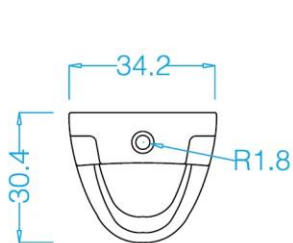

Descrizione	Orinatoio
Colore	Bianco
Codice fornitore	-
Codice catalogo	225 118 001
Peso	-

LO PRESTI
casa arredò