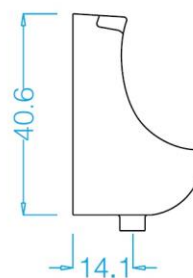

Descrizione	Orinatoio
Colore	Bianco
Codice fornitore	-
Codice catalogo	225 118 001
Peso	-

LO PRESTI
casa arredò