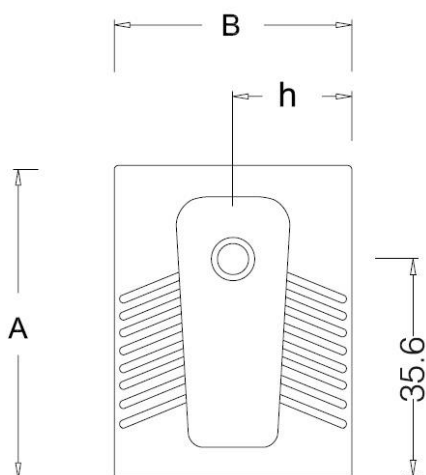

Descrizione	WC alla turca modello lux
Colore	Bianco
Codice fornitore	-
Codice catalogo	225 118 031
Peso	-

**LO PRESTI**  
*casa arredò*