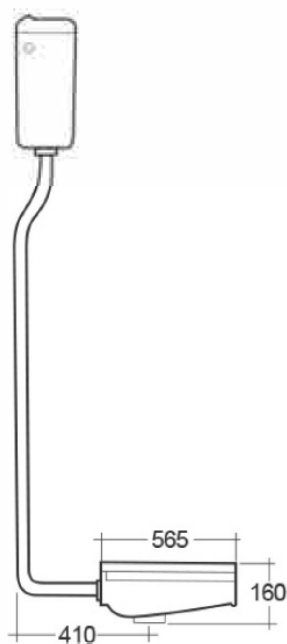

Descrizione	WC alla turca
Colore	Bianco
Codice fornitore	ASWC00001
Codice catalogo	225 330 031
Peso	15 kg

LO PRESTI
casa arredò