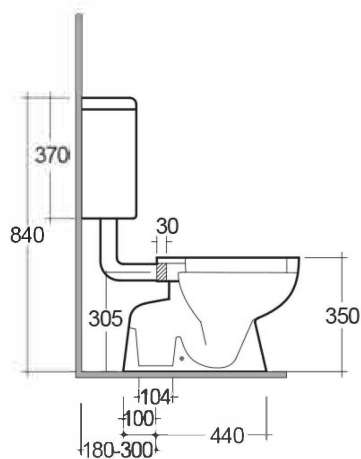

Descrizione	WC infanzia con scarico a terra
Colore	Bianco
Codice fornitore	BAWC00001
Codice catalogo	225 330 033
Peso	19 kg

LO PRESTI
casa arredò