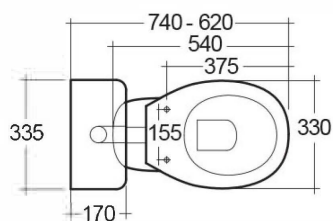

Descrizione	WC infanzia con scarico a terra
Colore	Bianco
Codice fornitore	BAWC00001
Codice catalogo	225 330 033
Peso	19 kg

LO PRESTI
casa arredò