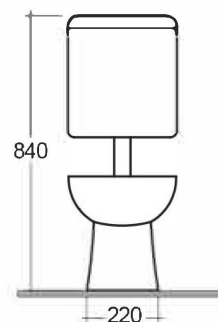

Descrizione	WC infanzia con scarico a terra
Colore	Bianco
Codice fornitore	BAWC00001
Codice catalogo	225 330 033
Peso	19 kg

LO PRESTI
casa arredò