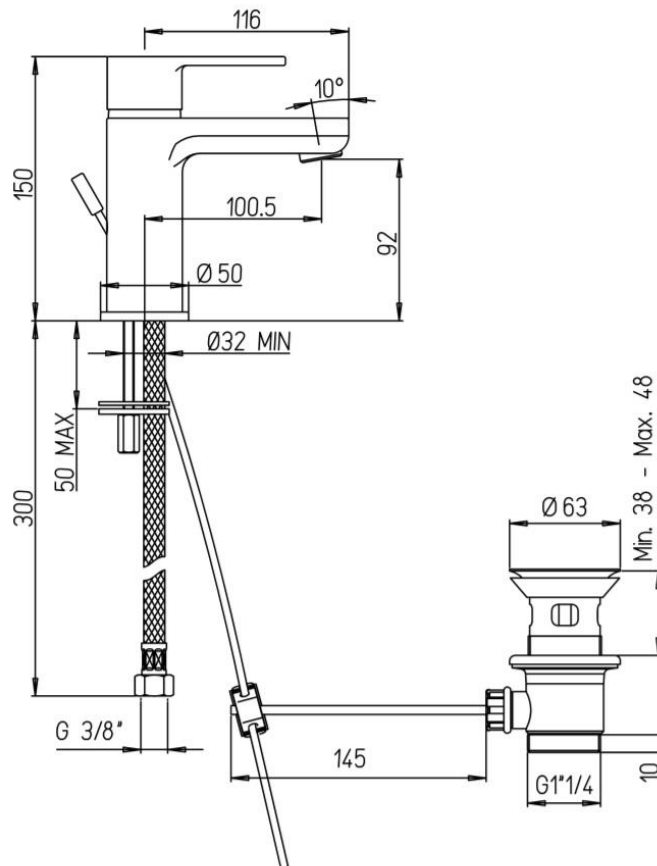

Descrizione	Miscelatore lavabo con scarico
Colore	Cromo
Codice fornitore	ORI00088LP00
Codice catalogo	401 145 101
Peso	-

LO PRESTI  
casa arredò