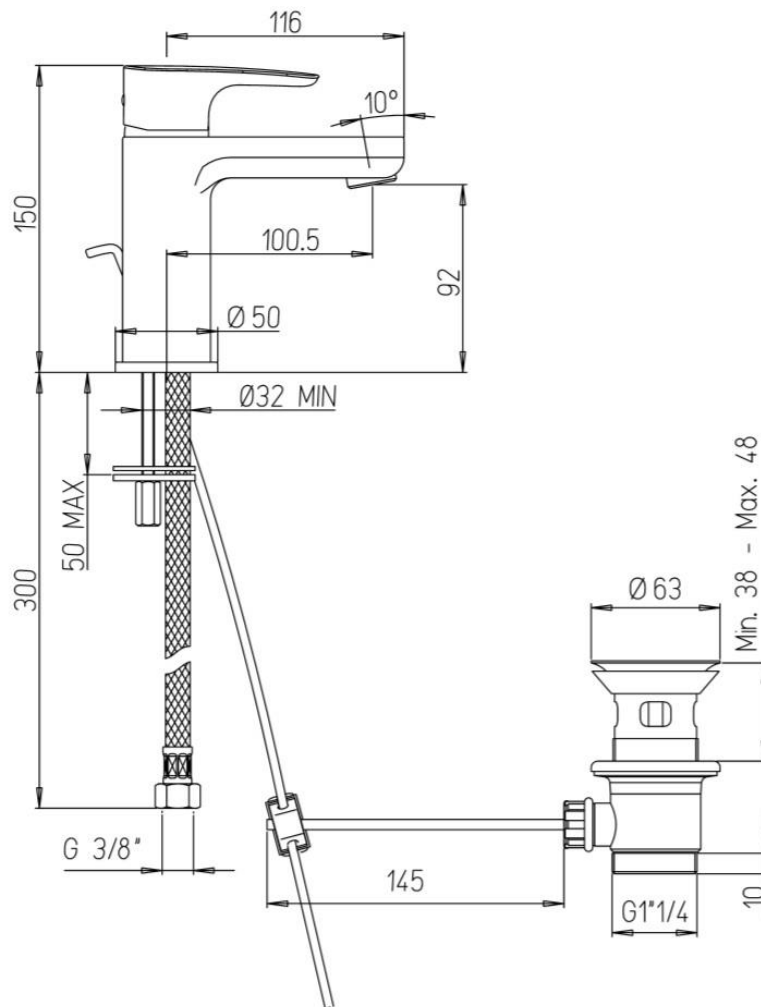

Descrizione	Miscelatore lavabo con scarico
Colore	Cromo
Codice fornitore	0AU00088LP00
Codice catalogo	401 145 201
Peso	-

LO PRESTI
casa arredò