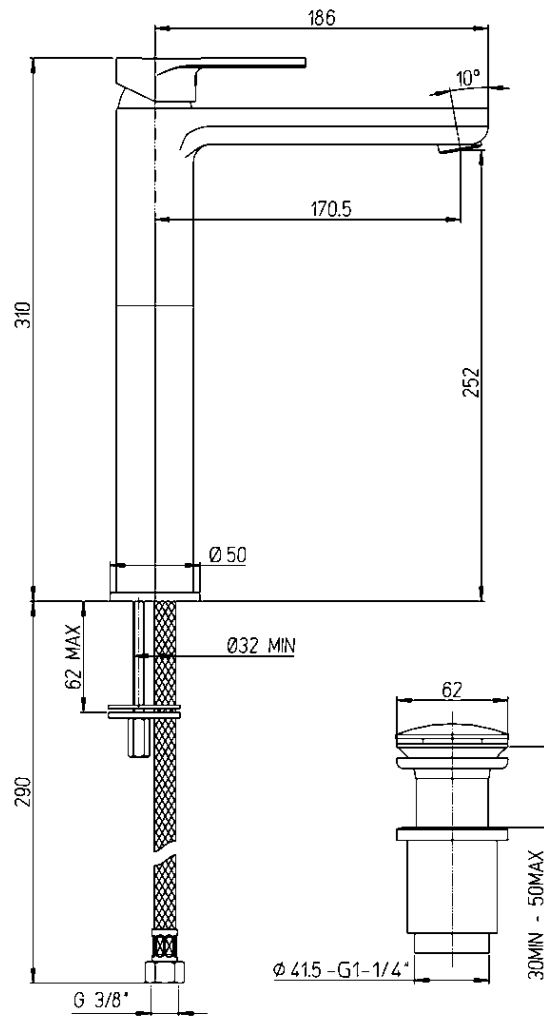

Descrizione	Miscelatore lavabo alto con scarico
Colore	Cromo
Codice fornitore	0AU00488LP00
Codice catalogo	401 145 202
Peso	-

LO PRESTI
casa arredò