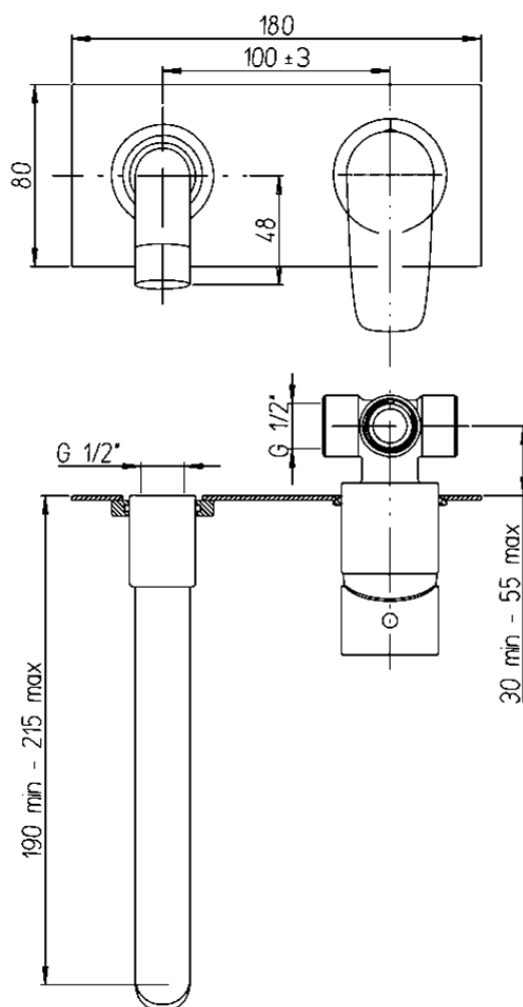

Descrizione	Miscelatore lavabo a muro con piastra
Colore	Cromo
Codice fornitore	0AU00497LP03
Codice catalogo	401 145 204
Peso	-

LO PRESTI  
casa arredò