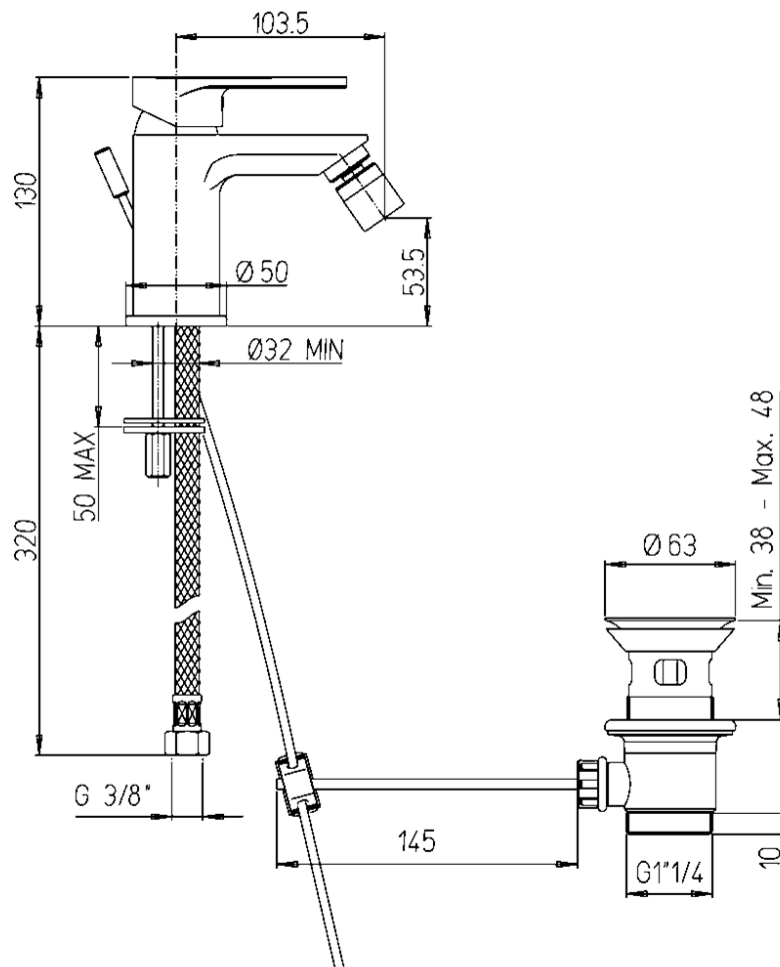

serie AURORA=ALBA

Descrizione	Miscelatore bidet con scarico
Colore	Cromo
Codice fornitore	0AU00094LP00
Codice catalogo	401 145 211
Peso	-

LO PRESTI
casa arredò

www.casaarredolopresti.it