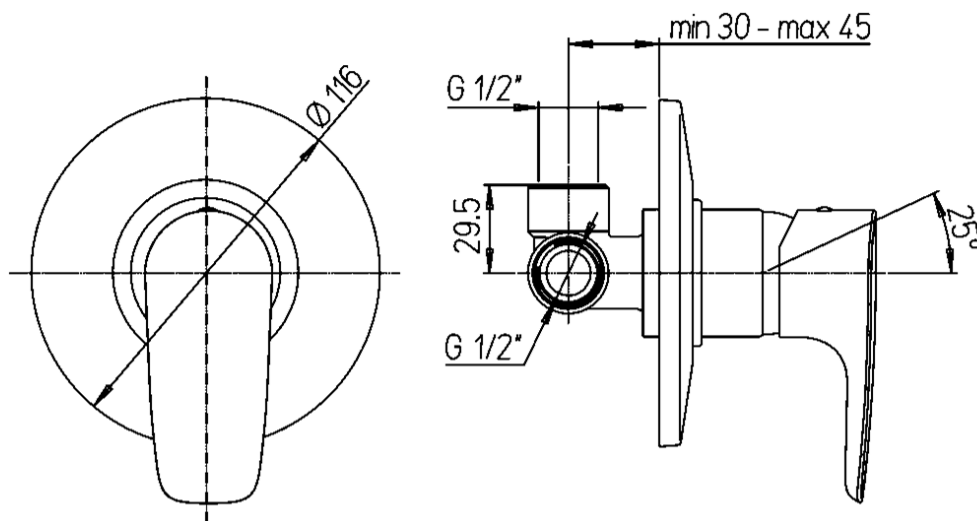

serie AURORA=ALBA

Descrizione	Miscelatore doccia ad incasso
Colore	Cromo
Codice fornitore	0AU00410LP00
Codice catalogo	401 145 231
Peso	-

LO PRESTI
casa arredò

www.casaarredolopresti.it