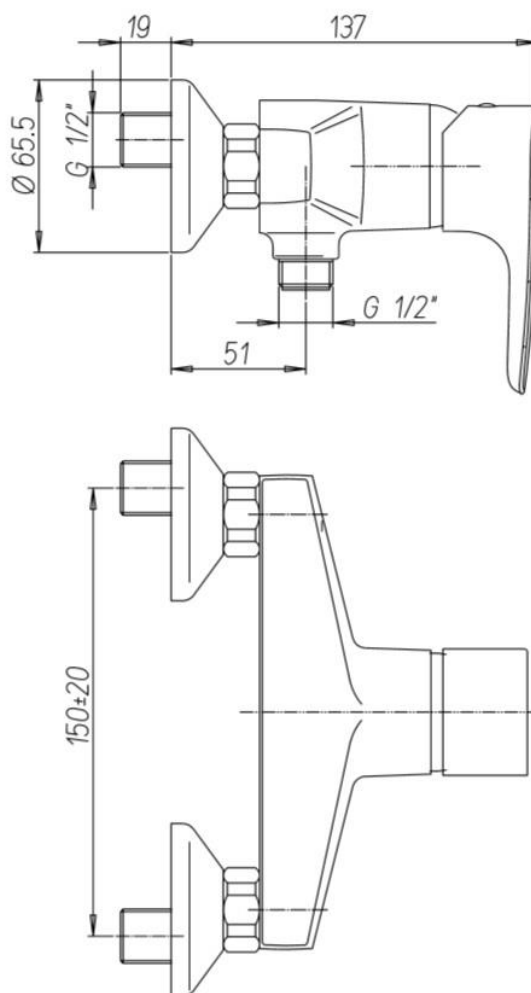

Descrizione	Miscelatore doccia esterno
Colore	Cromo
Codice fornitore	0AU00028LP01
Codice catalogo	401 145 233
Peso	-

LO PRESTI
casa arredò