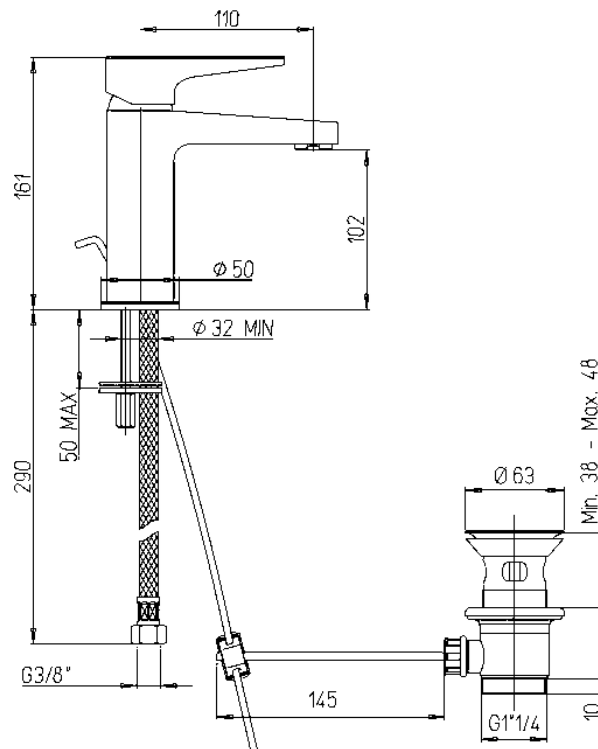

Descrizione	Miscelatore lavabo con scarico
Colore	Cromo
Codice fornitore	OMG00088LP00
Codice catalogo	401 145 301
Peso	-

LO PRESTI
casa arredò