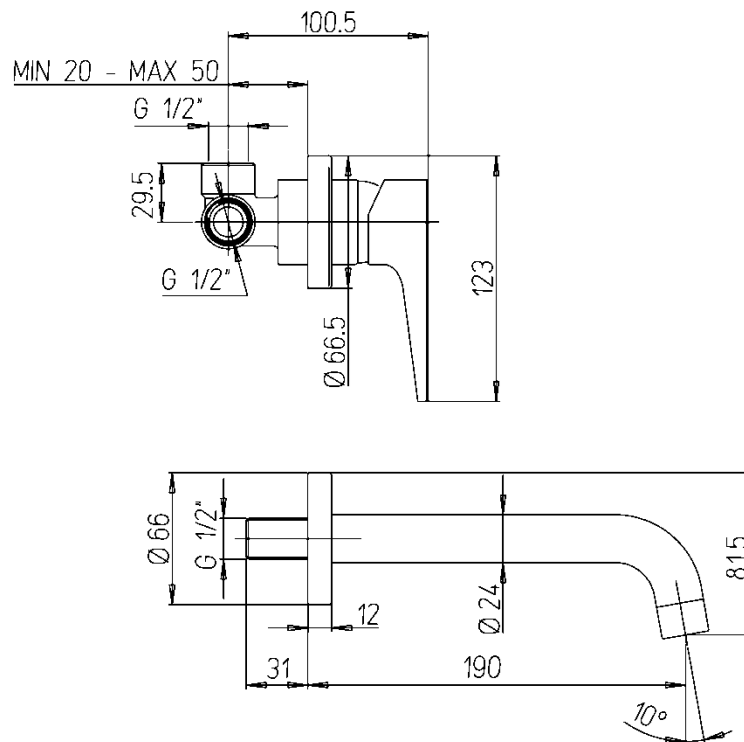

Descrizione	Miscelatore lavabo a muro
Colore	Cromo
Codice fornitore	OMG00497LP00
Codice catalogo	401 145 303
Peso	-

LO PRESTI  
casa arredò