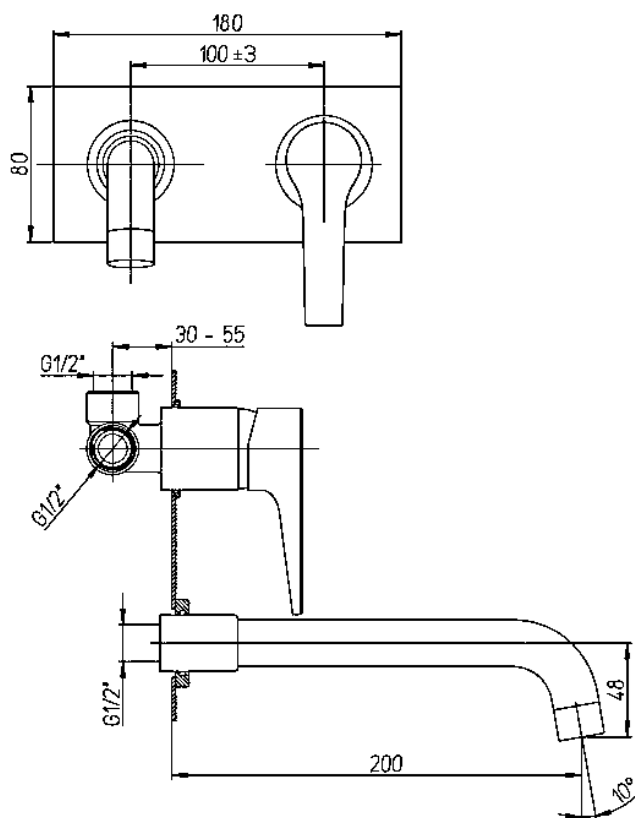

Descrizione	Miscelatore lavabo a muro con piastra
Colore	Cromo
Codice fornitore	0MG00497LP03
Codice catalogo	401 145 304
Peso	-

LO PRESTI
casa arredò