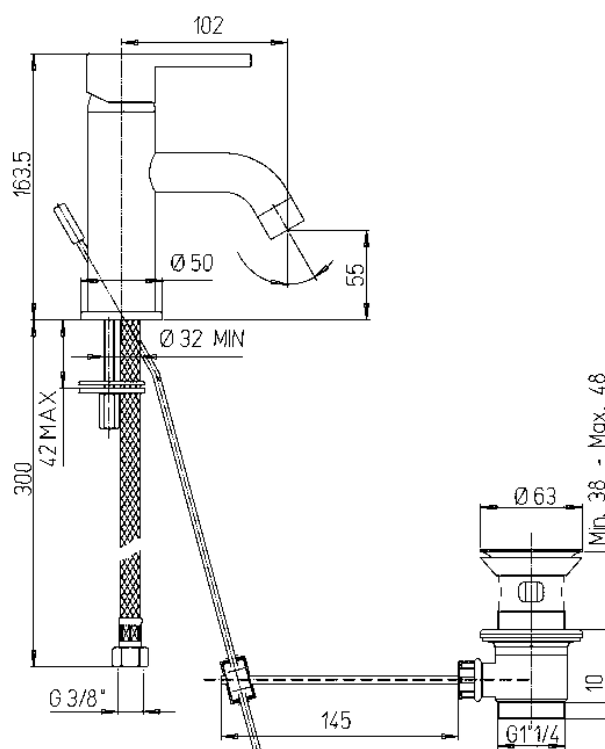

Descrizione	Miscelatore lavabo con scarico
Colore	Cromo, nero opaco, bianco opaco
Codice fornitore	0SUBY088JA00
Codice catalogo	401 145 401
Peso	-

LO PRESTI  
casa arredò