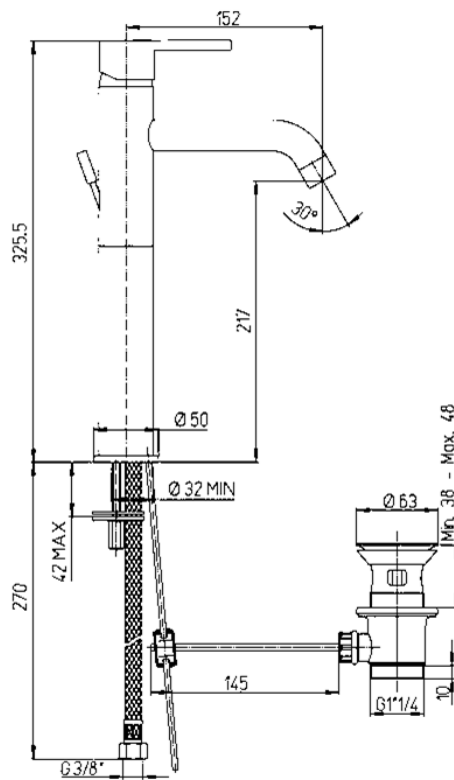

Descrizione	Miscelatore lavabo alto con scarico
Colore	Cromo, nero opaco, bianco opaco
Codice fornitore	0SUBY488JA00
Codice catalogo	401 145 402
Peso	-

LO PRESTI  
casa arredò