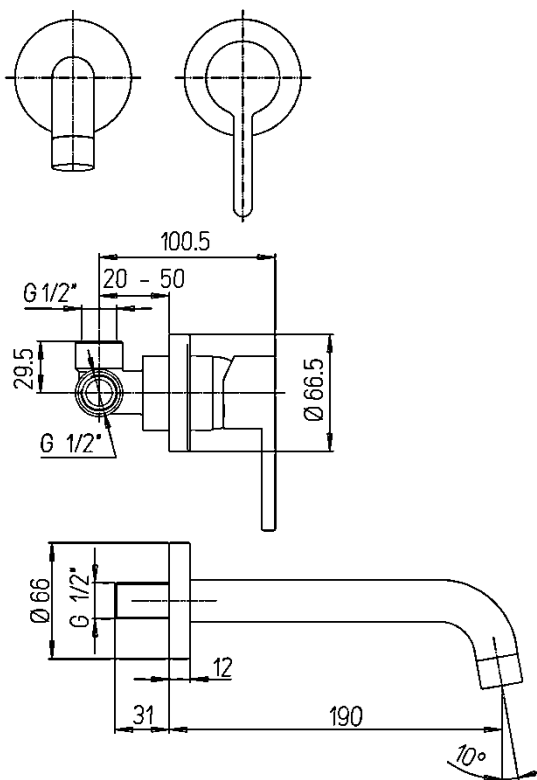

Descrizione	Miscelatore lavabo a muro
Colore	Cromo, nero opaco, bianco opaco
Codice fornitore	0SUBY497JA00
Codice catalogo	401 145 403
Peso	-

LO PRESTI
casa arredò