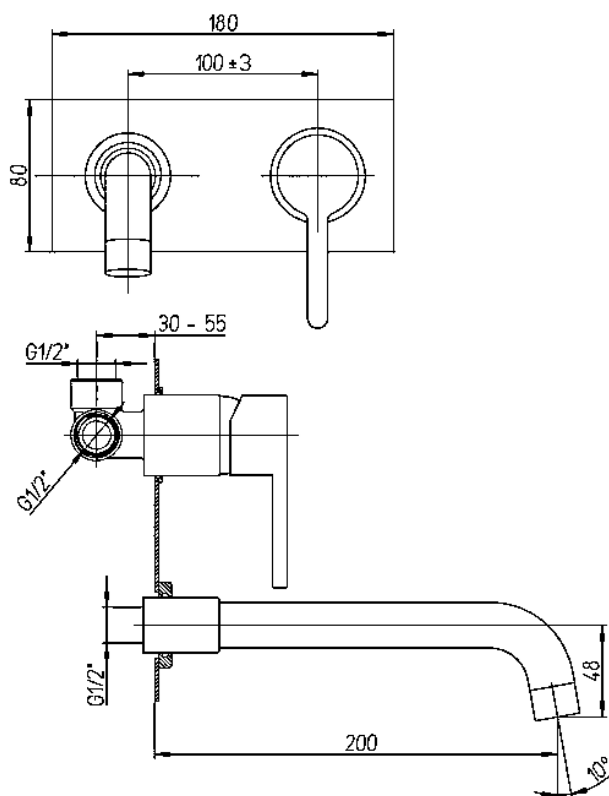

Descrizione	Miscelatore lavabo a muro con piastra
Colore	Cromo, nero opaco, bianco opaco
Codice fornitore	0SUBY497JA03
Codice catalogo	401 145 404
Peso	-

LO PRESTI  
casa arredo