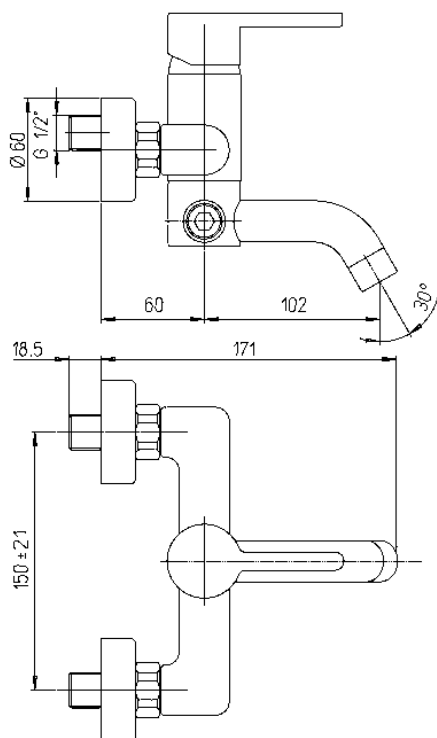

Descrizione	Miscelatore vasca esterno con duplex
Colore	Cromo, nero opaco, bianco opaco
Codice fornitore	0SUBY003JA00
Codice catalogo	401 145 421
Peso	-

LO PRESTI
casa arredo

www.casaarredolopresti.it