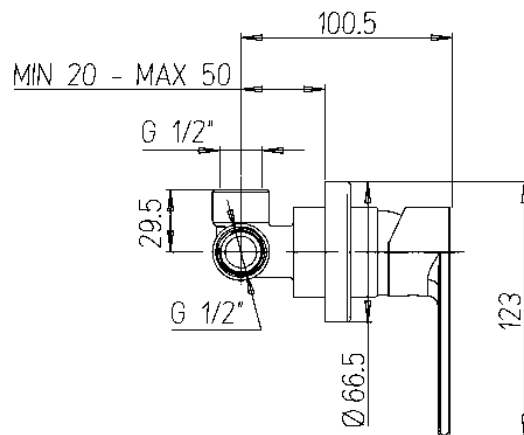

Descrizione	Miscelatore lavabo a muro
Colore	Cromo
Codice fornitore	OTI00497LP00
Codice catalogo	401 145 503
Peso	-

LO PRESTI
casa arredò