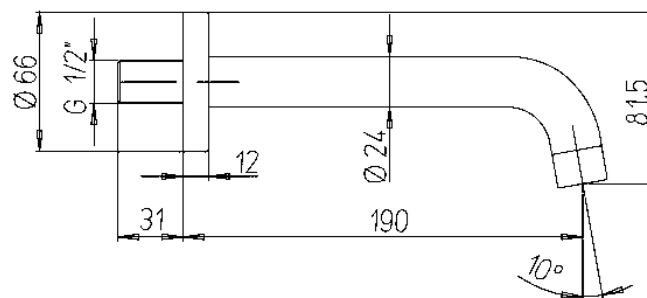

Descrizione	Miscelatore lavabo a muro
Colore	Cromo
Codice fornitore	OTI00497LP00
Codice catalogo	401 145 503
Peso	-

LO PRESTI
casa arredò