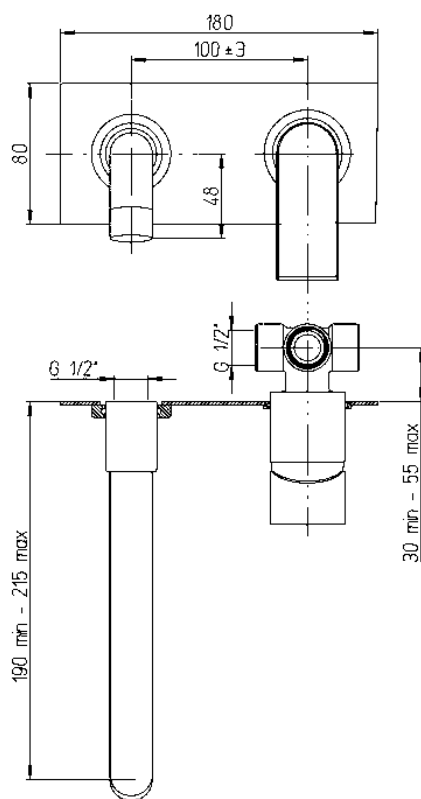

Descrizione	Miscelatore lavabo a muro con piastra
Colore	Cromo
Codice fornitore	OTI00497LP03
Codice catalogo	401 145 504
Peso	-

LO PRESTI
casa arredò

www.casaarredolopresti.it