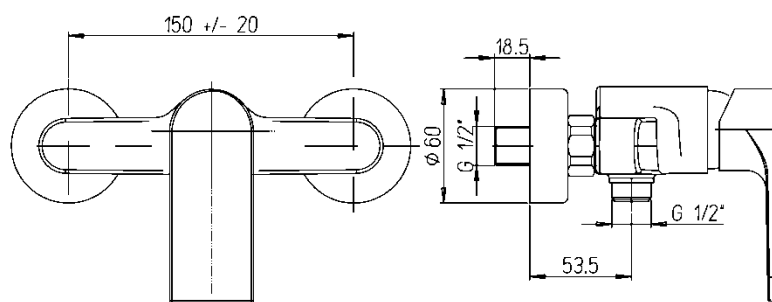

Descrizione	Miscelatore doccia esterno
Colore	Cromo
Codice fornitore	OTI00028JA01
Codice catalogo	401 145 533
Peso	-

LO PRESTI  
casa arredo

[www.casaarredolopresti.it](http://www.casaarredolopresti.it)