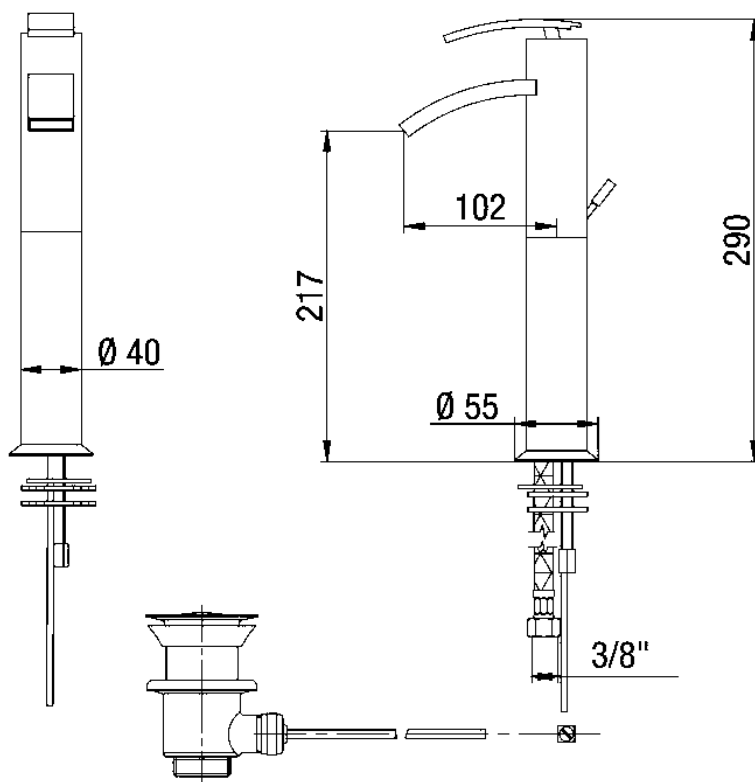

Descrizione	Miscelatore lavabo alto con scarico
Colore	Cromo
Codice fornitore	01O00488LP00
Codice catalogo	401 145 702
Peso	-

LO PRESTI  
*casa arredò*