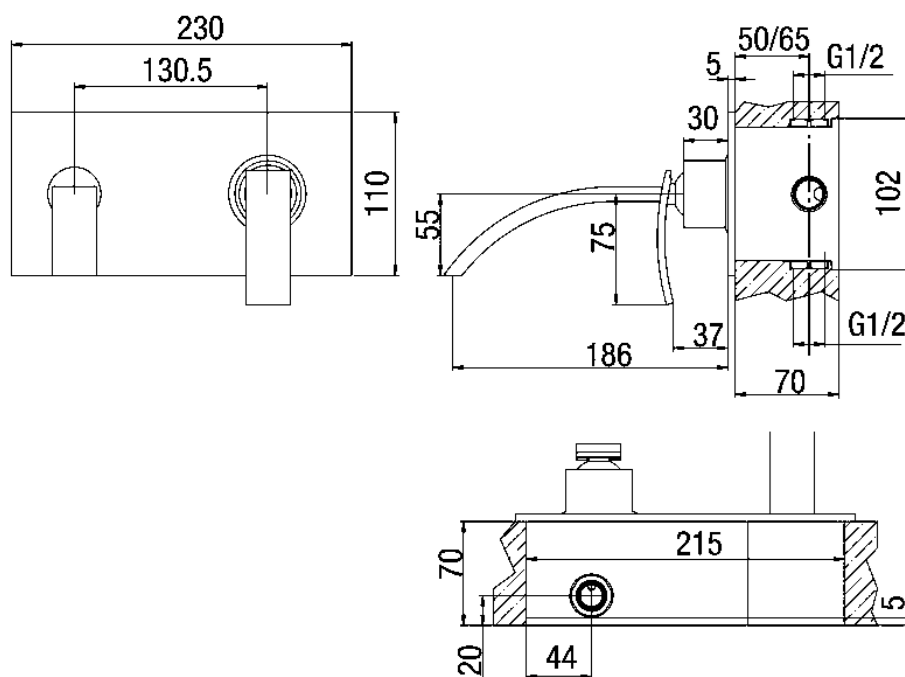

Descrizione	Miscelatore lavabo a muro con piastra
Colore	Cromo
Codice fornitore	0IO00497LP00
Codice catalogo	401 145 704
Peso	-

LO PRESTI
casa arredò

www.casaarredolopresti.it