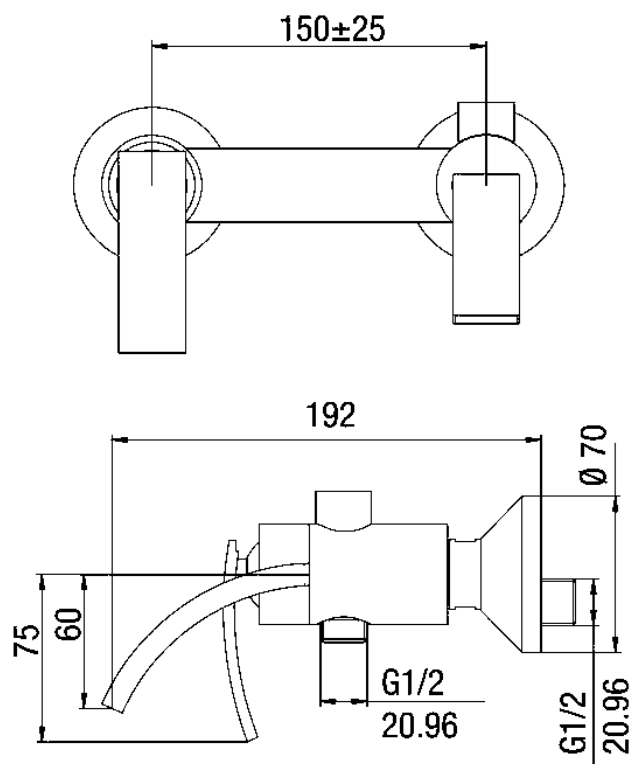

Descrizione	Miscelatore vasca esterno con duplex
Colore	Cromo
Codice fornitore	OIO00003LP00
Codice catalogo	401 145 721
Peso	-

LO PRESTI
casa arredò