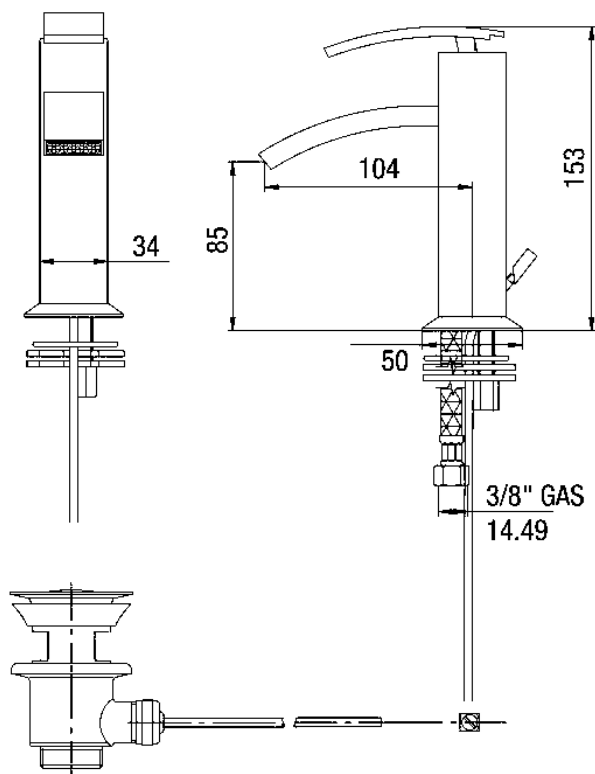

| | |
|------------------|--------------------------------|
| Descrizione | Miscelatore lavabo con scarico |
| Colore | Cromo |
| Codice fornitore | 0IQ00088LP00 |
| Codice catalogo | 401 145 801 |
| Peso | - |