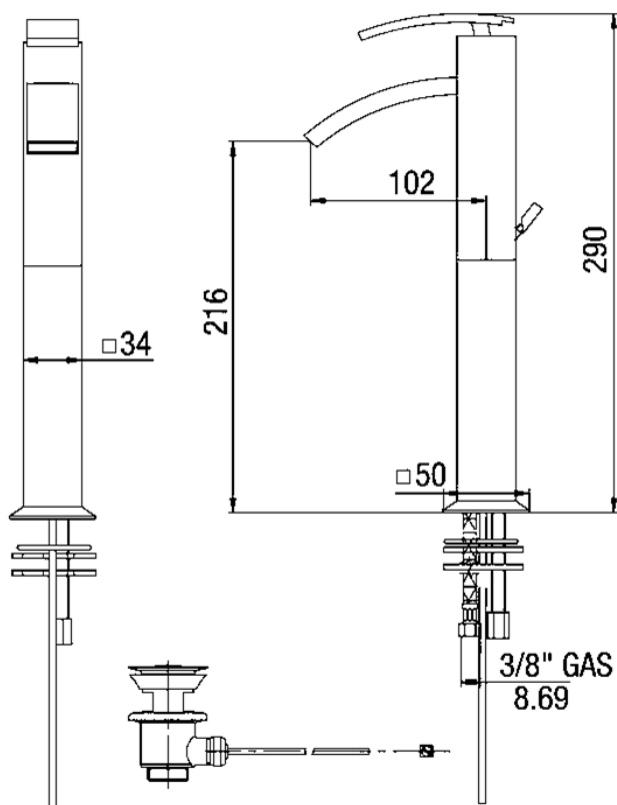

Descrizione	Miscelatore lavabo alto con scarico
Colore	Cromo
Codice fornitore	0IQ00488LP00
Codice catalogo	401 145 802
Peso	-

LO PRESTI
casa arredò