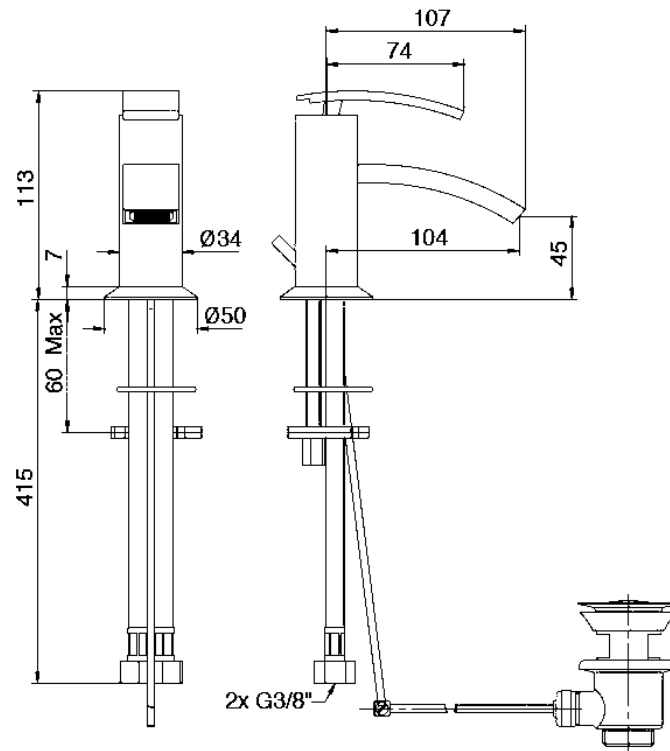

| | |
|------------------|-------------------------------|
| Descrizione | Miscelatore bidet con scarico |
| Colore | Cromo |
| Codice fornitore | 0IQ00094LP00 |
| Codice catalogo | 401 145 811 |
| Peso | - |