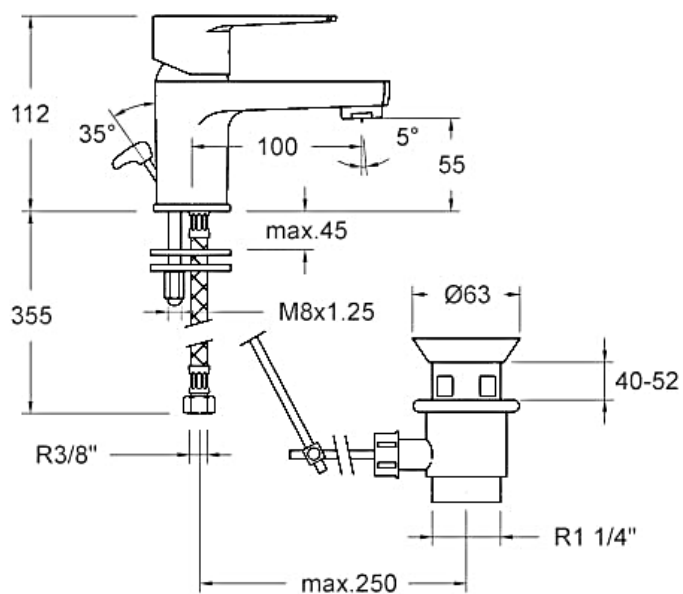

Descrizione	Miscelatore lavabo con scarico
Colore	Cromo
Codice fornitore	1801VA9065
Codice catalogo	401 678 001
Peso	-

LO PRESTI
casa arredo