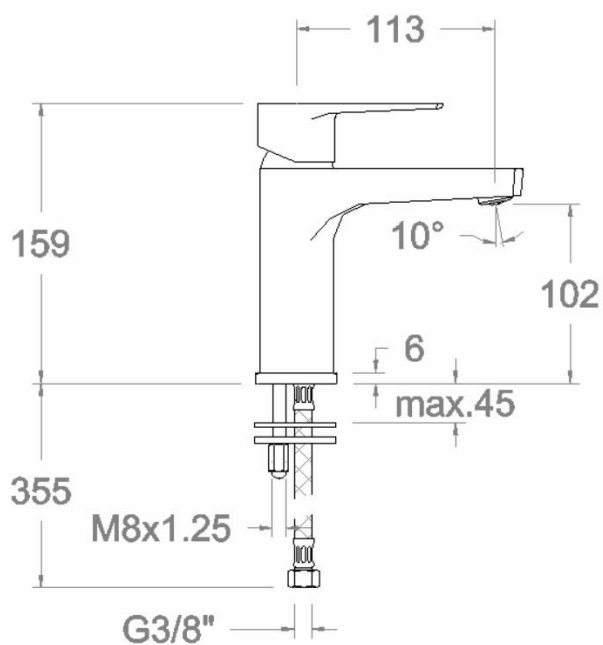

Descrizione	Miscelatore lavabo alto con scarico
Colore	Cromo
Codice fornitore	180403VA9065
Codice catalogo	401 678 002
Peso	-

LO PRESTI
casa arredò