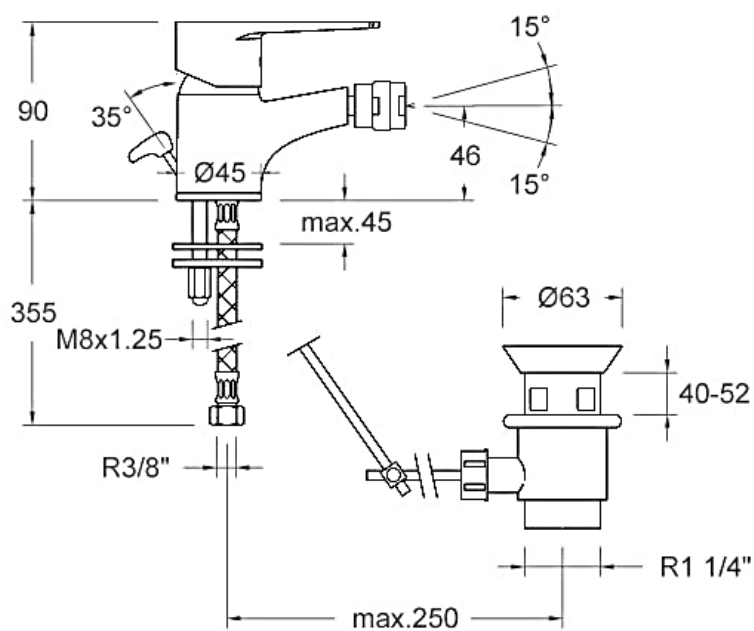

Descrizione	Miscelatore bidet con scarico
Colore	Cromo
Codice fornitore	1803VA9065
Codice catalogo	401 678 011
Peso	-

LO PRESTI  
casa arredò