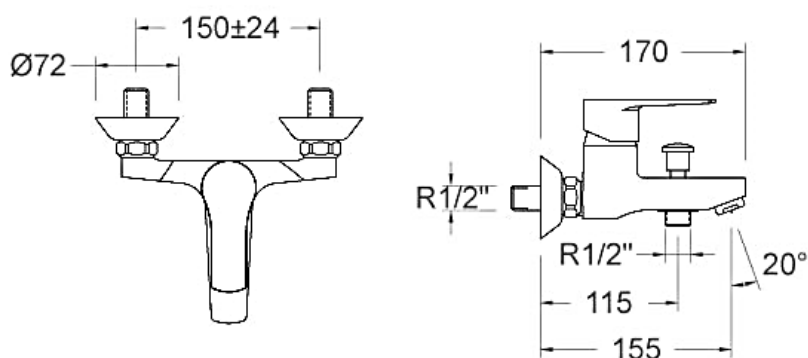

Descrizione	Miscelatore vasca esterno con duplex
Colore	Cromo
Codice fornitore	1805VP
Codice catalogo	401 678 021
Peso	-

LO PRESTI
casa arredò