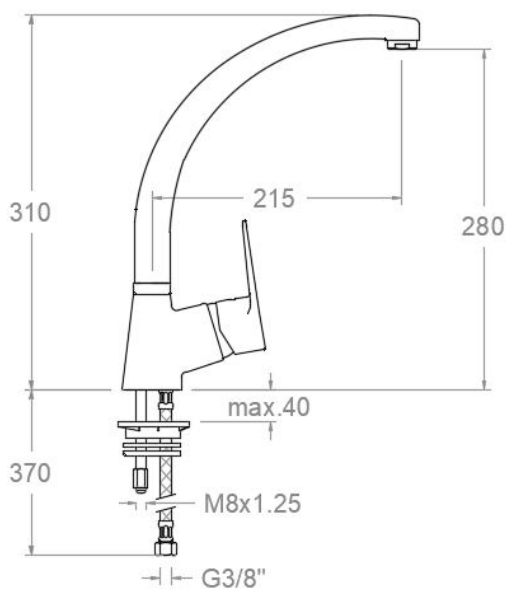

| | |
|------------------|---------------------|
| Descrizione | Miscelatore lavello |
| Colore | Cromo |
| Codice fornitore | 180601 |
| Codice catalogo | 401 678 041 |
| Peso | - |

LO PRESTI
casa arredò