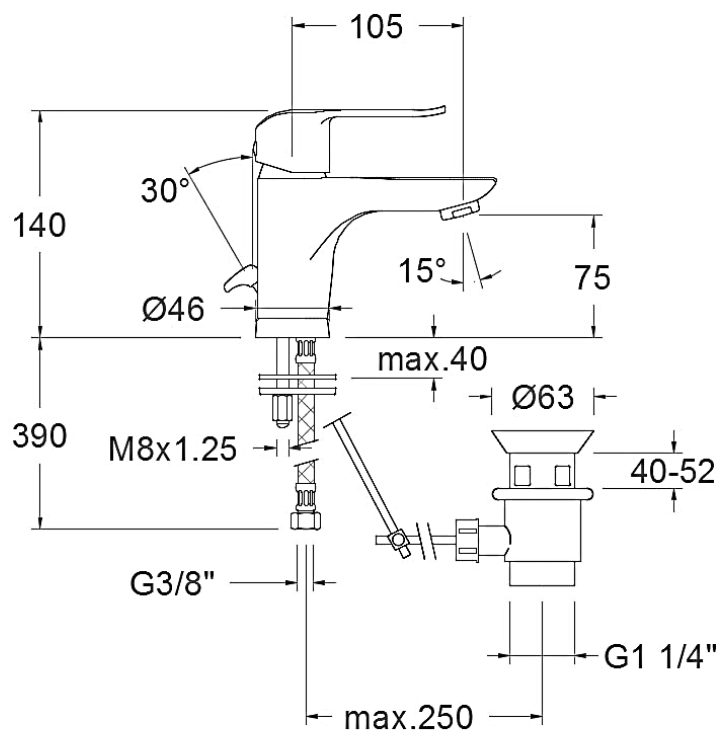

Descrizione	Miscelatore lavabo con scarico
Colore	Cromo
Codice fornitore	6491VA9065
Codice catalogo	401 678 101
Peso	-

LO PRESTI
casa arredò