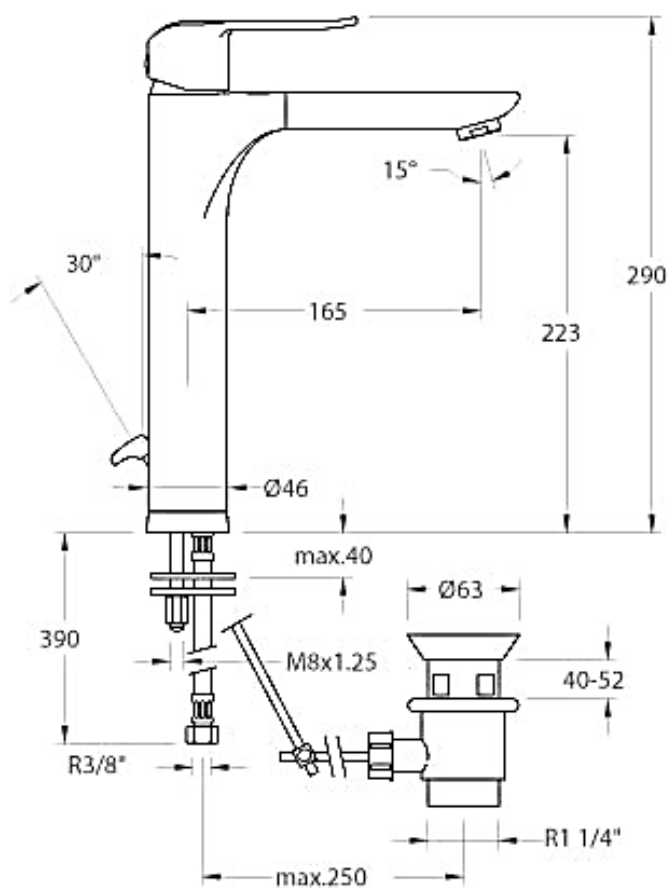

Descrizione	Miscelatore lavabo alto con scarico
Colore	Cromo
Codice fornitore	6410
Codice catalogo	401 678 102
Peso	-

LO PRESTI
casa arredo