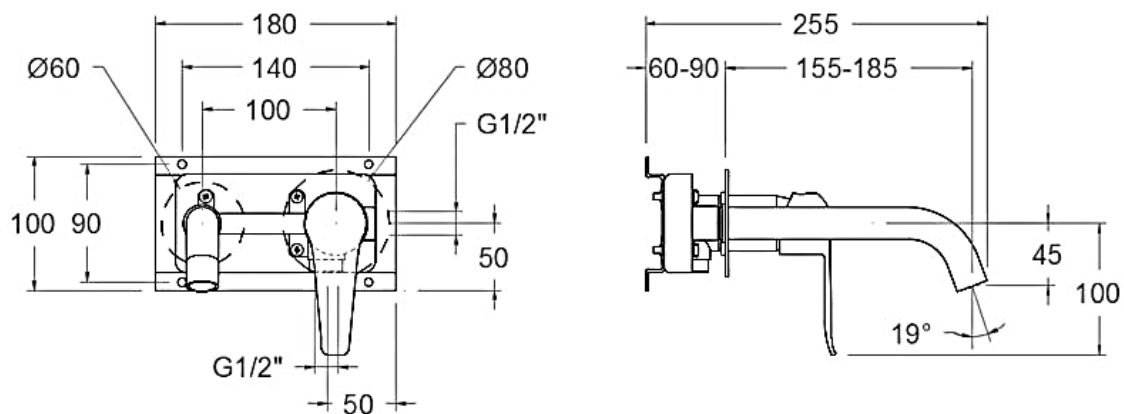

Descrizione	Miscelatore lavabo a muro
Colore	Cromo
Codice fornitore	642102
Codice catalogo	401 678 103
Peso	-

**LO PRESTI**  
*casa arredò*