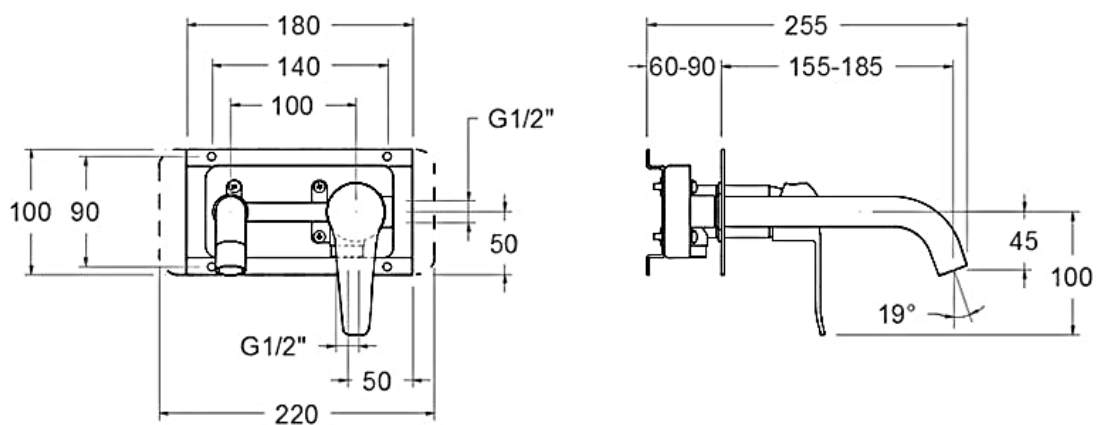

Descrizione	Miscelatore lavabo a muro con piastra
Colore	Cromo
Codice fornitore	642002
Codice catalogo	401 678 104
Peso	-

LO PRESTI  
casa arredò