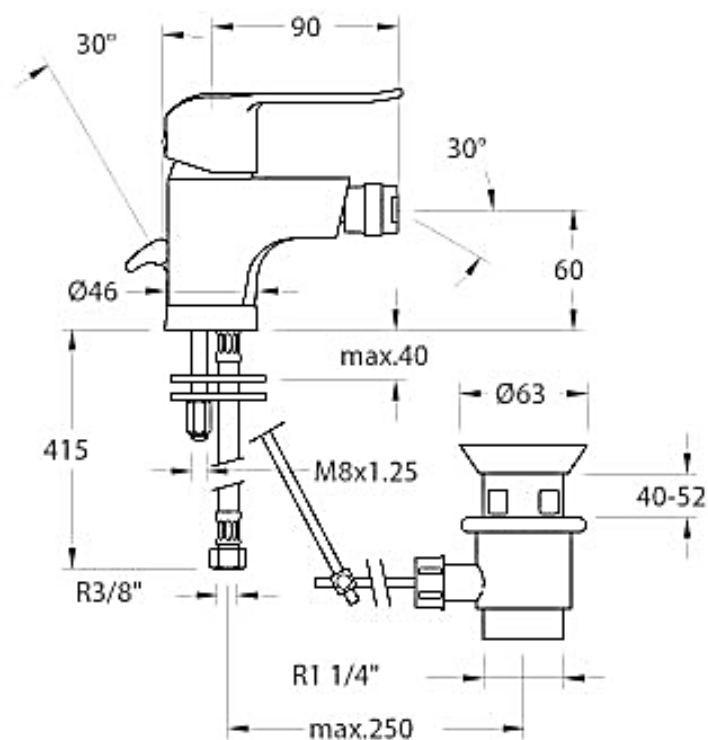

Descrizione	Miscelatore bidet con scarico
Colore	Cromo
Codice fornitore	6403VA9065
Codice catalogo	401 678 111
Peso	-

LO PRESTI
casa arredò