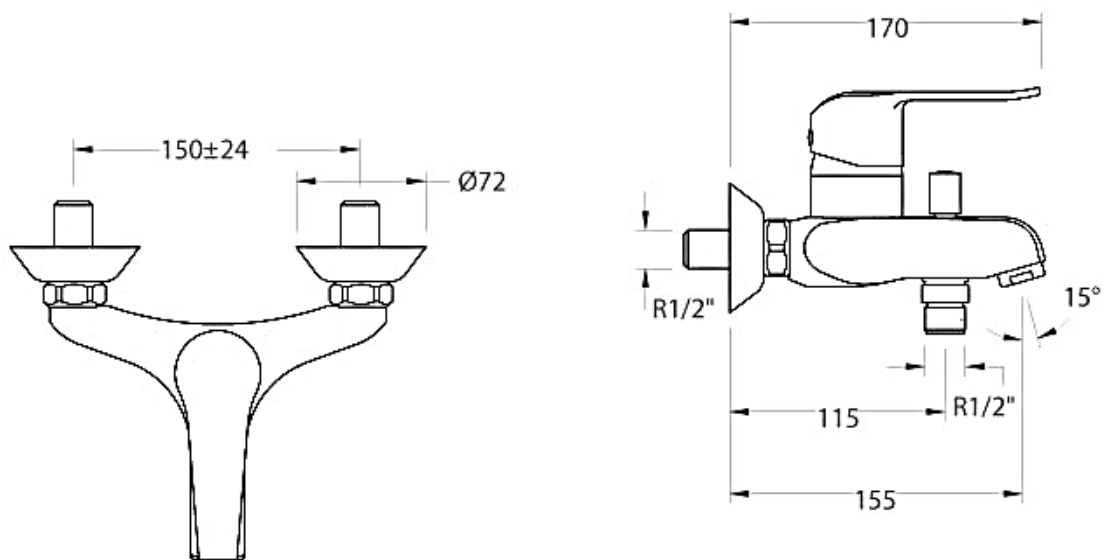

Descrizione	Miscelatore vasca esterno con duplex
Colore	Cromo
Codice fornitore	6405T1
Codice catalogo	401 678 121
Peso	-

LO PRESTI
casa arredò

www.casaarredolopresti.it