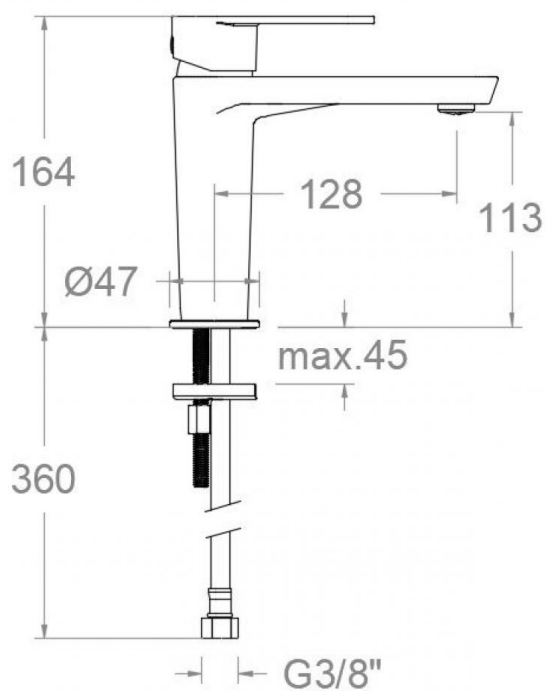

Descrizione	Miscelatore lavabo senza scarico
Colore	Nero matt, nichel spazzolato, oro spazzolato
Codice fornitore	3604NM (nero matt)
Codice catalogo	401 678 200
Peso	-

**LO PRESTI**  
*casa arredò*