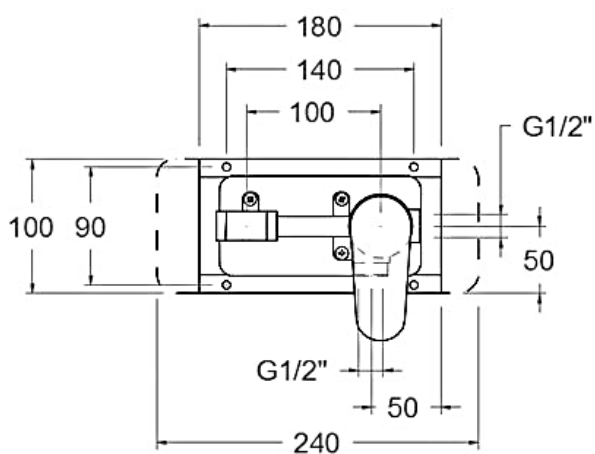

Descrizione	Miscelatore lavabo a muro con piastra
Colore	Cromo
Codice fornitore	3620
Codice catalogo	401 678 204
Peso	-

LO PRESTI
casa arredò