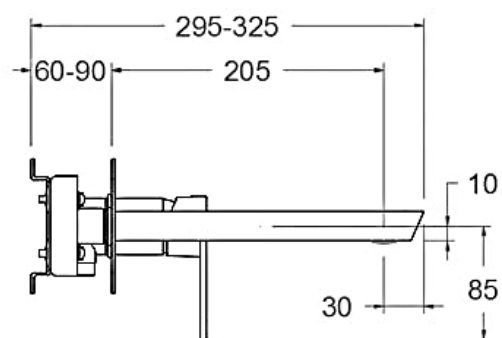

Descrizione	Miscelatore lavabo a muro con piastra
Colore	Cromo
Codice fornitore	3620
Codice catalogo	401 678 204
Peso	-

LO PRESTI
casa arredò