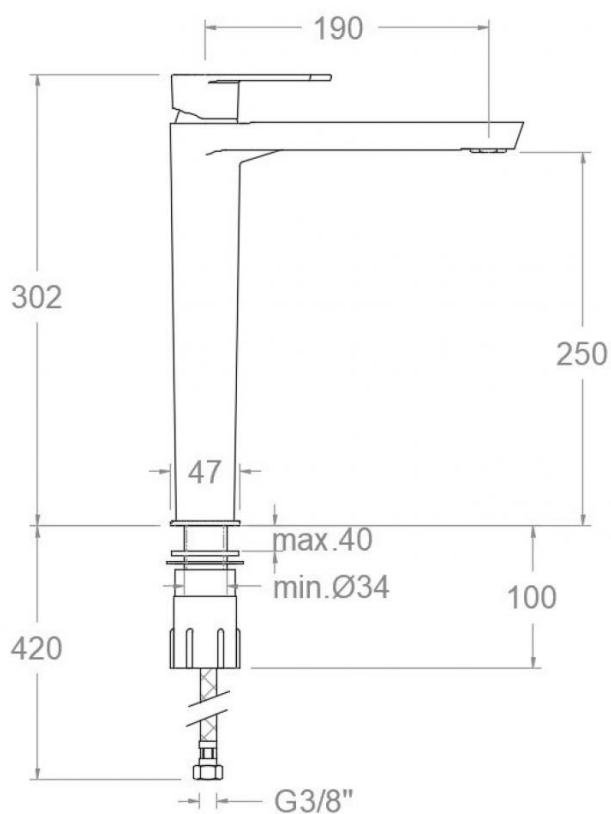

Descrizione	Miscelatore lavabo alto senza scarico
Colore	Nero matt, nichel spazzolato, oro spazzolato
Codice fornitore	3602NM (nero matt)
Codice catalogo	401 678 205
Peso	-

LO PRESTI
casa arredò