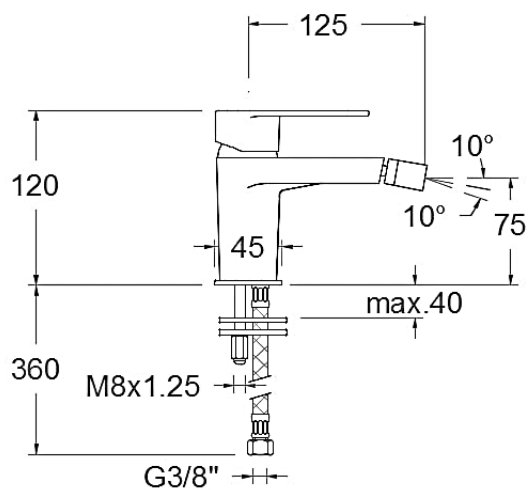

Descrizione	Miscelatore bidet senza scarico
Colore	Cromo
Codice fornitore	3603
Codice catalogo	401 678 211
Peso	-

LO PRESTI
casa arredò

www.casaarredolopresti.it