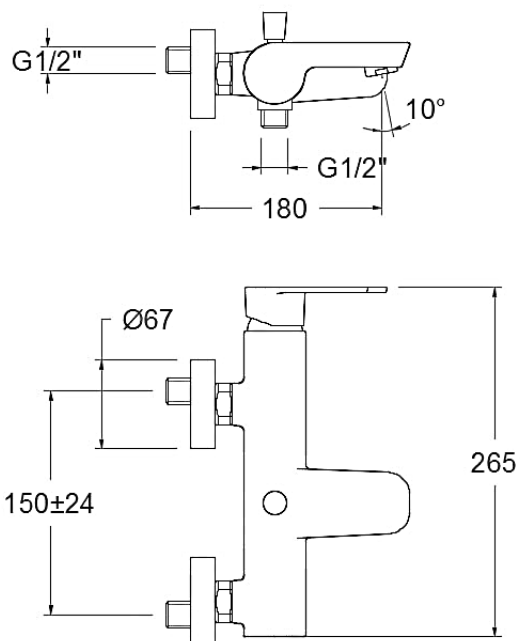

Descrizione	Miscelatore vasca esterno con duplex
Colore	Cromo
Codice fornitore	3605T1
Codice catalogo	401 678 221
Peso	-

LO PRESTI
casa arredò