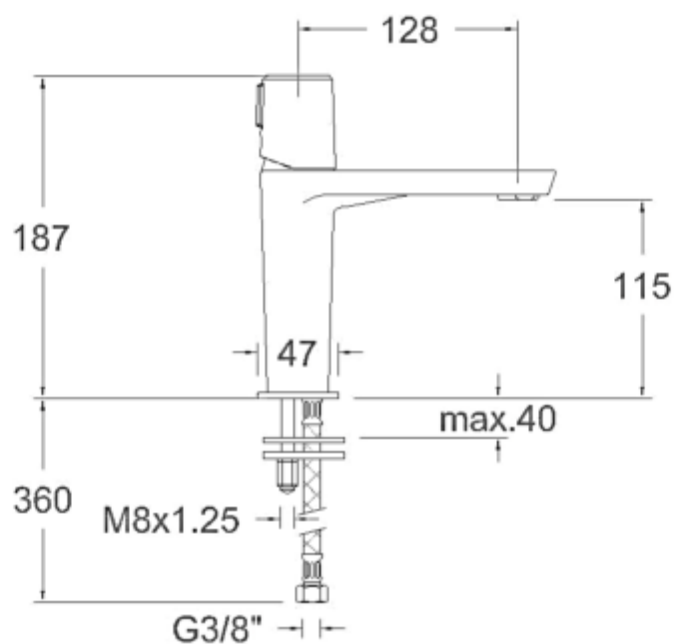

Descrizione	Miscelatore lavabo senza scarico
Colore	Cromo, nero matt, nichel spazzolato, oro spazzolato
Codice fornitore	340401 (cromo)
Codice catalogo	401 678 301
Peso	-

LO PRESTI
casa arredò

www.casaredolopresti.it