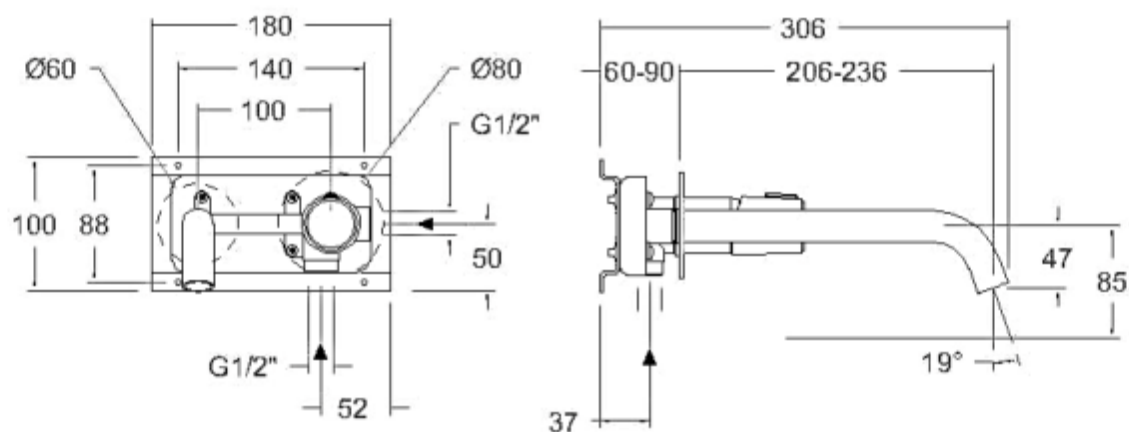

Descrizione	Miscelatore lavabo a parete
Colore	Cromo, nero matt, nichel spazzolato, oro spazzolato
Codice fornitore	342103 (cromo)
Codice catalogo	401 678 304
Peso	-

LO PRESTI
casa arredò

www.casaredolopresti.it